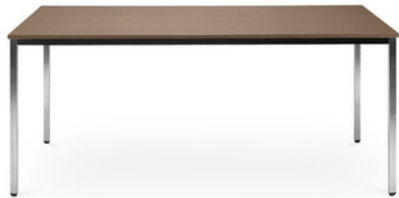

**Postolje SIMPLE 140x80cm
alu/chrome**

**STARA CENA: 101,00€ + pdv
NOVA CENA: 50,00€ + pdv
preostala količina: 1 kom**