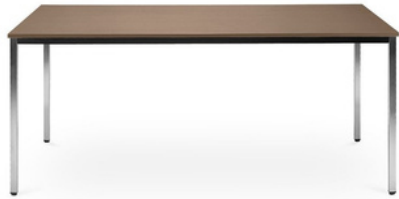

**Postolje SIMPLE 120x80cm
alu/chrome**

**STARA CENA: 98,00€ + pdv
NOVA CENA: 49,00€ + pdv
preostala količina: 14 kom**