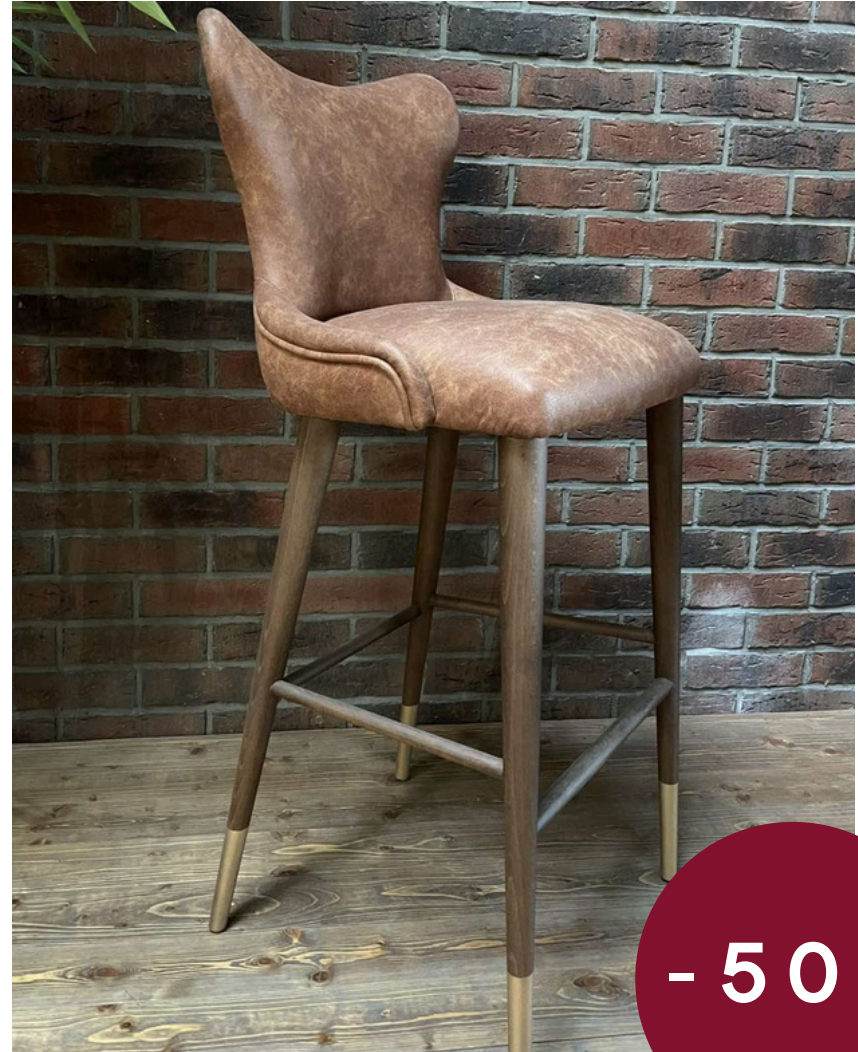

104/80x54x52cm

STARA CENA: 216,00€ + pdv

NOVA CENA: 108,00€ + pdv

Preostala količina: 1 kom u materijalu kao sa slike

- 50 %

BARSKA STOLICA COLT B

Dimenzije:

113/80x52x54cm