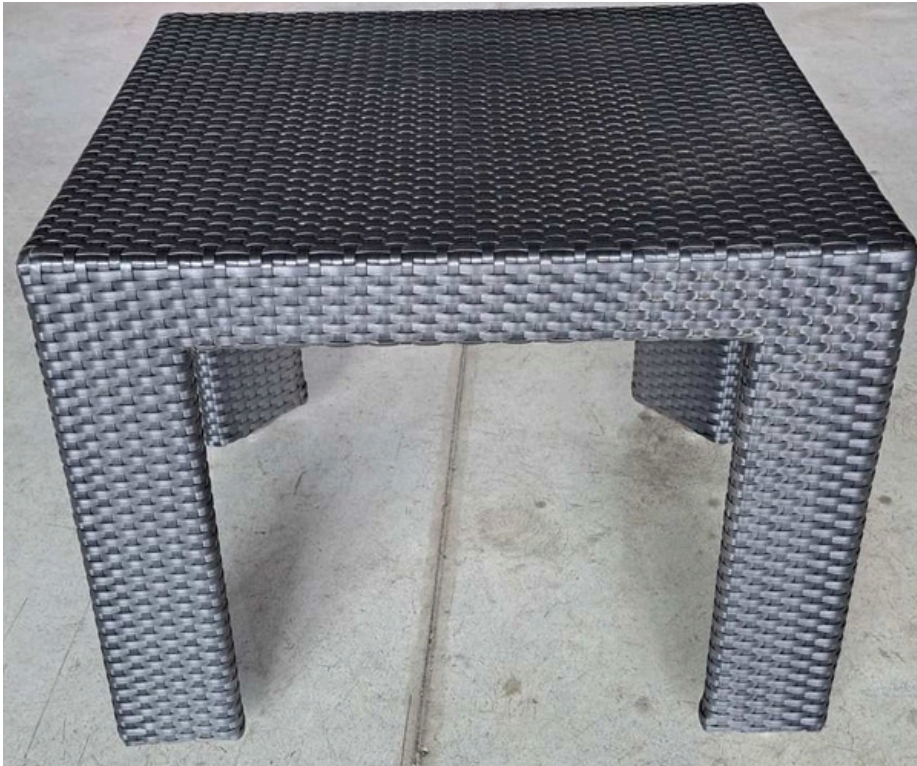

STO MIAMI

Dimenzije:

50x60 cm

STARA CENA: 114,00€ + pdv

NOVA CENA: 57,00€ + pdv

Preostala količina: 3 kom u boji kao sa slike

- 50 %