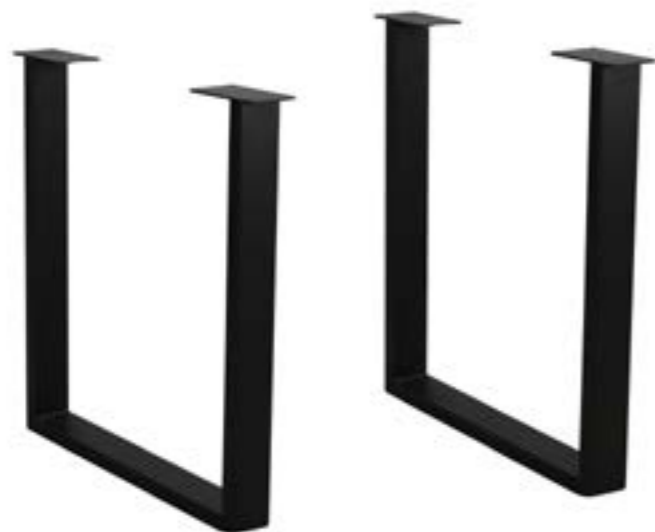

CENA POSTOLJA	
U crnoj plastifikaciji	137,00 eur

Postolje Como

Šifra: BZ541

- § Postolje je čelično sa crnom plastifikacijom
- § Visina: 72 cm
- § Dimenzija baze Fi-50cm
- § Preporučena dimenzija ploče maksimalno Fi-85cm
- § Težina: 13kg

CENA POSTOLJA:

U crnoj plastifikaciji	78,00 eur
------------------------	-----------

Postolje Vels

Šifra: BZ531

- § Postolje je čelično sa crnom plastifikacijom
- § Visina: 72 cm
- § Dimenzija baze: 42x42 cm
- § Preporučena dimenzija ploče maksimalno 70x70cm
- § Težina: 13,5kg

CENA POSTOLJA

U crnoj plastifikaciji	79,00 eur
------------------------	-----------

Postolje Lugano

Šifra: BZ542

- § § Postolje je čelično sa crnom plastifikacijom
- § Visina: 71cm
- § Preporučena dimenzija ploče maksimalno 220x90cm
- § Težina: 12kg

CENA POSTOLJA:

U crnoj plastifikaciji	139,00 eur
------------------------	------------

Postolje Vels duplo

Šifra: BZ532

- § Postolje je čelično sa crnom plastifikacijom
- § Visina: 72cm
- § Dimenzija baze: 75x42cm
- § Preporučena dimenzija ploče maksimalno 150x90 cm
- § Težina: 25,5kg