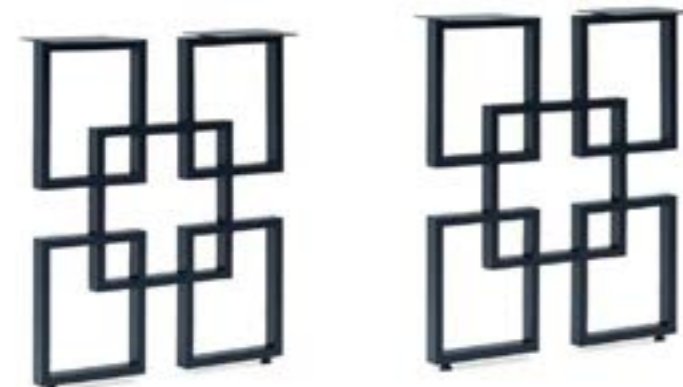

CENA POSTOLJA	
161,00 eur	

Postolje Van 1013

Šifra: BZ331

- § Postolje od čelika sa crnom plastifikacijom
- § Visina: 72 cm
- § Preporučena dimenzija ploče maksimalno 160x90 cm
- § Težina: 16kg

Cena postolja	
U crnoj plastifikaciji	197,00 eur

Postolje Van 1005

Šifra: BZ348

- § Postolje od čelika sa crnom plastifikacijom
- § Visina: 72 cm
- § Preporučena dimenzija ploče maksimalno 160x90 cm
- § Težina: 16kg

Cena postolja	
U crnoj plastifikaciji	305,00 eur
Sa čeličnim ramom (2 noge)	454,00 eur
Sa čeličnim ramom (3 noge)	608,00 eur