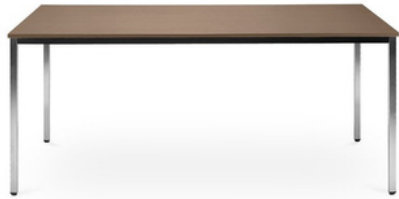

**Postolje SIMPLE 120x80cm
alu/chrome**

**STARA CENA: 98,00€ + pdv
NOVA CENA: 49,00€ + pdv
preostala količina: 17 kom**